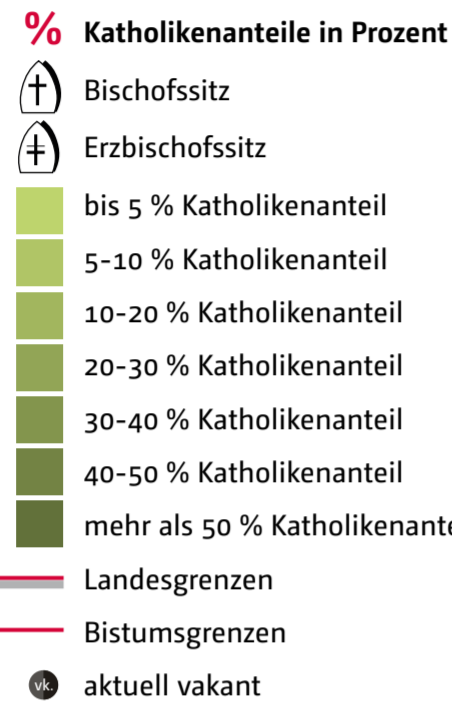

Katholische Diaspora in Deutschland

Bonifatiuswerk der deutschen Katholiken e.V.
Kamp 22
33098 Paderborn
Tel.: (0049) 52 51 / 29 96-0
Fax: (0049) 52 51 / 29 96-88
info@bonifatiuswerk.de
www.bonifatiuswerk.de

Bankverbindung:
Bank für Kirche und Caritas
Paderborn eG
IBAN: DE46 4726 0307 0010 0001 00
www.bonifatiuswerk.de/spenden